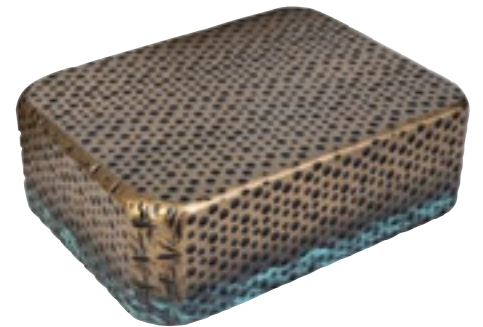

g/w: 60 d/d: 44 y/h: 21